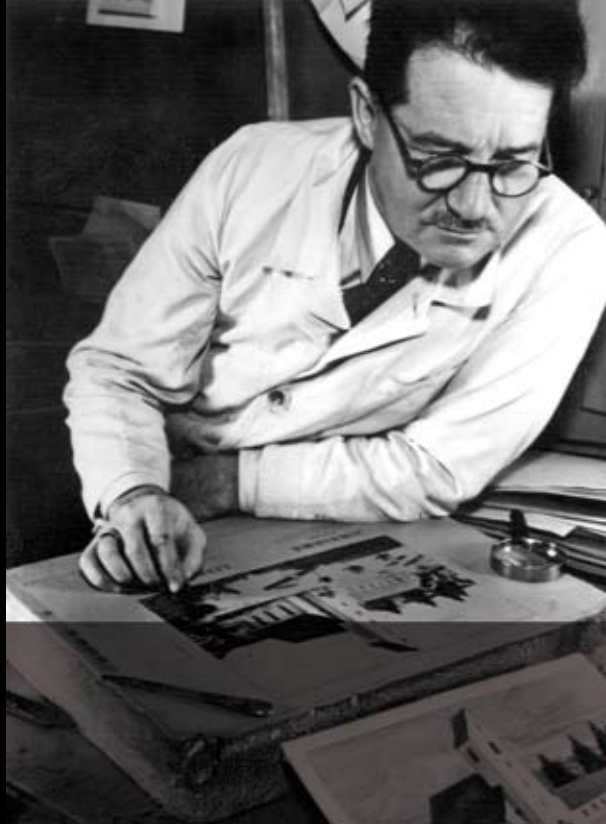

AUSSTELLUNG

ALTSTADT

FASSGALERIE SCHAFFHAUSEN

AUSSTELLUNG

ALTE TÜRME UND TORE

AUS SCHAFFHAUSEN

LITHOGRAPHIEN UND POSTKARTEN IN SCHWARZ/WEISS UND FARBE VON

JAKOB NOHL LITHOGRAPH VON 1880 BIS 1952

ALTSTADT